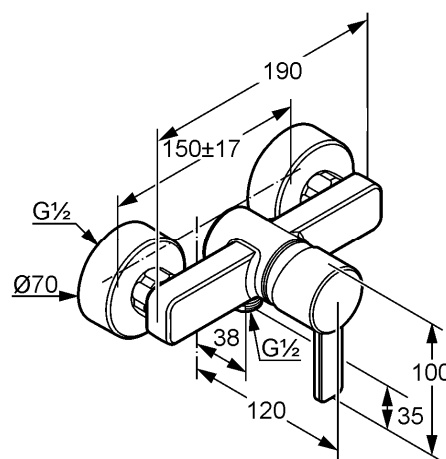

KLUDI ZENTA

jednouchwytowa bateria natryskowa

Nr artykułu:

38 870 05 75

Powierzchnia:

chrom

Opis produktu:

jednouchwytowa bateria
natryskowa DN 15
uchwyt prosty
montaż naścienny
przepływ wody 9 l/min przy
ciśnieniu 3 bar
przyłącza mimośrodowe
głowica ceramiczna z
ogranicznikiem wypływu
gorącej wody
zawór zwrotny
odprowadzenie natrysku G 1/2

ZDJĘCIE PRODUKTU

RYSUNEK Z WYMIARAMI

DIAGRAM PRZEPŁYWU